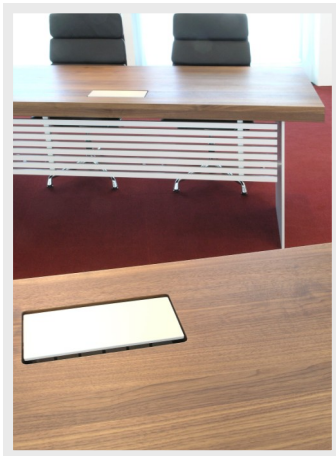

IGN. INTERIOR. und CONFERENCE.

IGN. INTERIOR.

Reception europäischer Nussbaum Massivholz geschichtet geölt
Design: by Ign.

SWISS MADE

IGN.

IGN.

IGN. CONFERENCE.

grosse Konferenztischanlage

Tischplatte Massivholz geölt, Untergestell Aluminium

IGN.

IGN. CONFERENCE.

grosse Konferenztischanlage

Tischplatte und Sichtschutz Massivholz Eiche, dunkel gebeizt und lackiert

IGN.

IGN.

IGN. CONFERENCE.

grosser Konferenztisch

Tischplatte Massivholz geölt, Untergestell Rohstahl

IGN. CONFERENCE.
runde Konferenztischanlage
Tischplatte Massivholz natur lackiert, Untergestell Aluminium

IGN.

Beratung
& Werkstatt
in Sempach