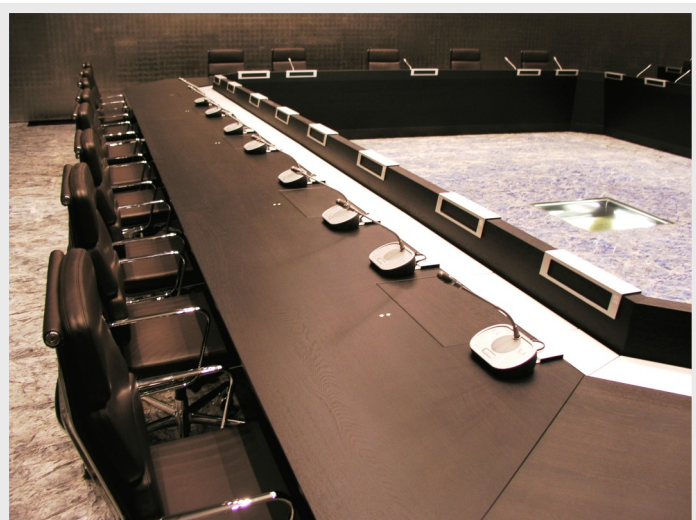

IGN. INTERIOR. und CONFERENCE.

IGN. INTERIOR.

Reception europäischer Nussbaum Massivholz geschichtet geölt
Design: by Ign.

SWISS MADE

IGN.

IGN.

IGN. CONFERENCE.

grosse Konferenztischanlage

Tischplatte Massivholz geölt, Untergestell Aluminium

IGN.

IGN. CONFERENCE.

grosse Konferenztischanlage

Tischplatte und Sichtschutz Massivholz Eiche, dunkel gebeizt und lackiert

IGN.

IGN.

IGN. CONFERENCE.

grosser Konferenztisch

Tischplatte Massivholz geölt, Untergestell Rohstahl

IGN. CONFERENCE.
runde Konferenztischanlage
Tischplatte Massivholz natur lackiert, Untergestell Aluminium

IGN.

Beratung
& Werkstatt
in Sempach