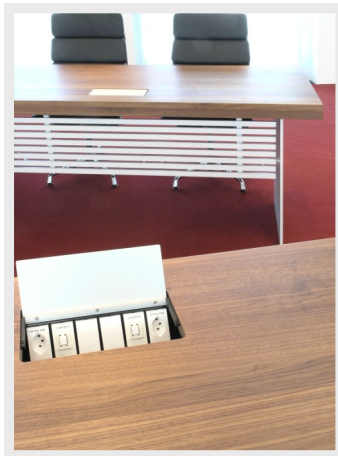

IGN. INTERIOR. und CONFERENCE.

IGN. INTERIOR.

Reception europäischer Nussbaum Massivholz geschichtet geölt
Design: by Ign.

SWISS MADE

IGN.

IGN.

IGN. CONFERENCE.

grosse Konferenztischanlage

Tischplatte Massivholz geölt, Untergestell Aluminium

IGN.

IGN. CONFERENCE.

grosse Konferenztischanlage

Tischplatte und Sichtschutz Massivholz Eiche, dunkel gebeizt und lackiert

IGN.

IGN.

IGN. CONFERENCE.

grosser Konferenztisch

Tischplatte Massivholz geölt, Untergestell Rohstahl

IGN. CONFERENCE.
runde Konferenztischanlage
Tischplatte Massivholz natur lackiert, Untergestell Aluminium

IGN.

Beratung
& Werkstatt
in Sempach